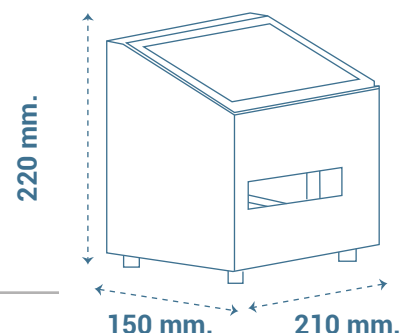

Especificaciones técnicas

Tecnología	HP Thermal Inkjet
Dimensiones / Peso	220* 210* 150 mm.
Altura de impresión	Desde 1 mm. hasta 12,7 mm.
Resolución de impresión	Hasta 600 DPI.
Contenido de impresión	Textos, lotes, fechas, hora, códigos de barras, QR y DM, imágenes.
Largo máx. de impresión	90 mm.
Tipos de tinta	Solventes y base agua.
Colores de tinta	Negra, blanca, amarilla, azul, roja, invisible UV.
Comunicación	USB
Adaptador a corriente	Inut: 100 - 240V AV Output: 12V/4A DC